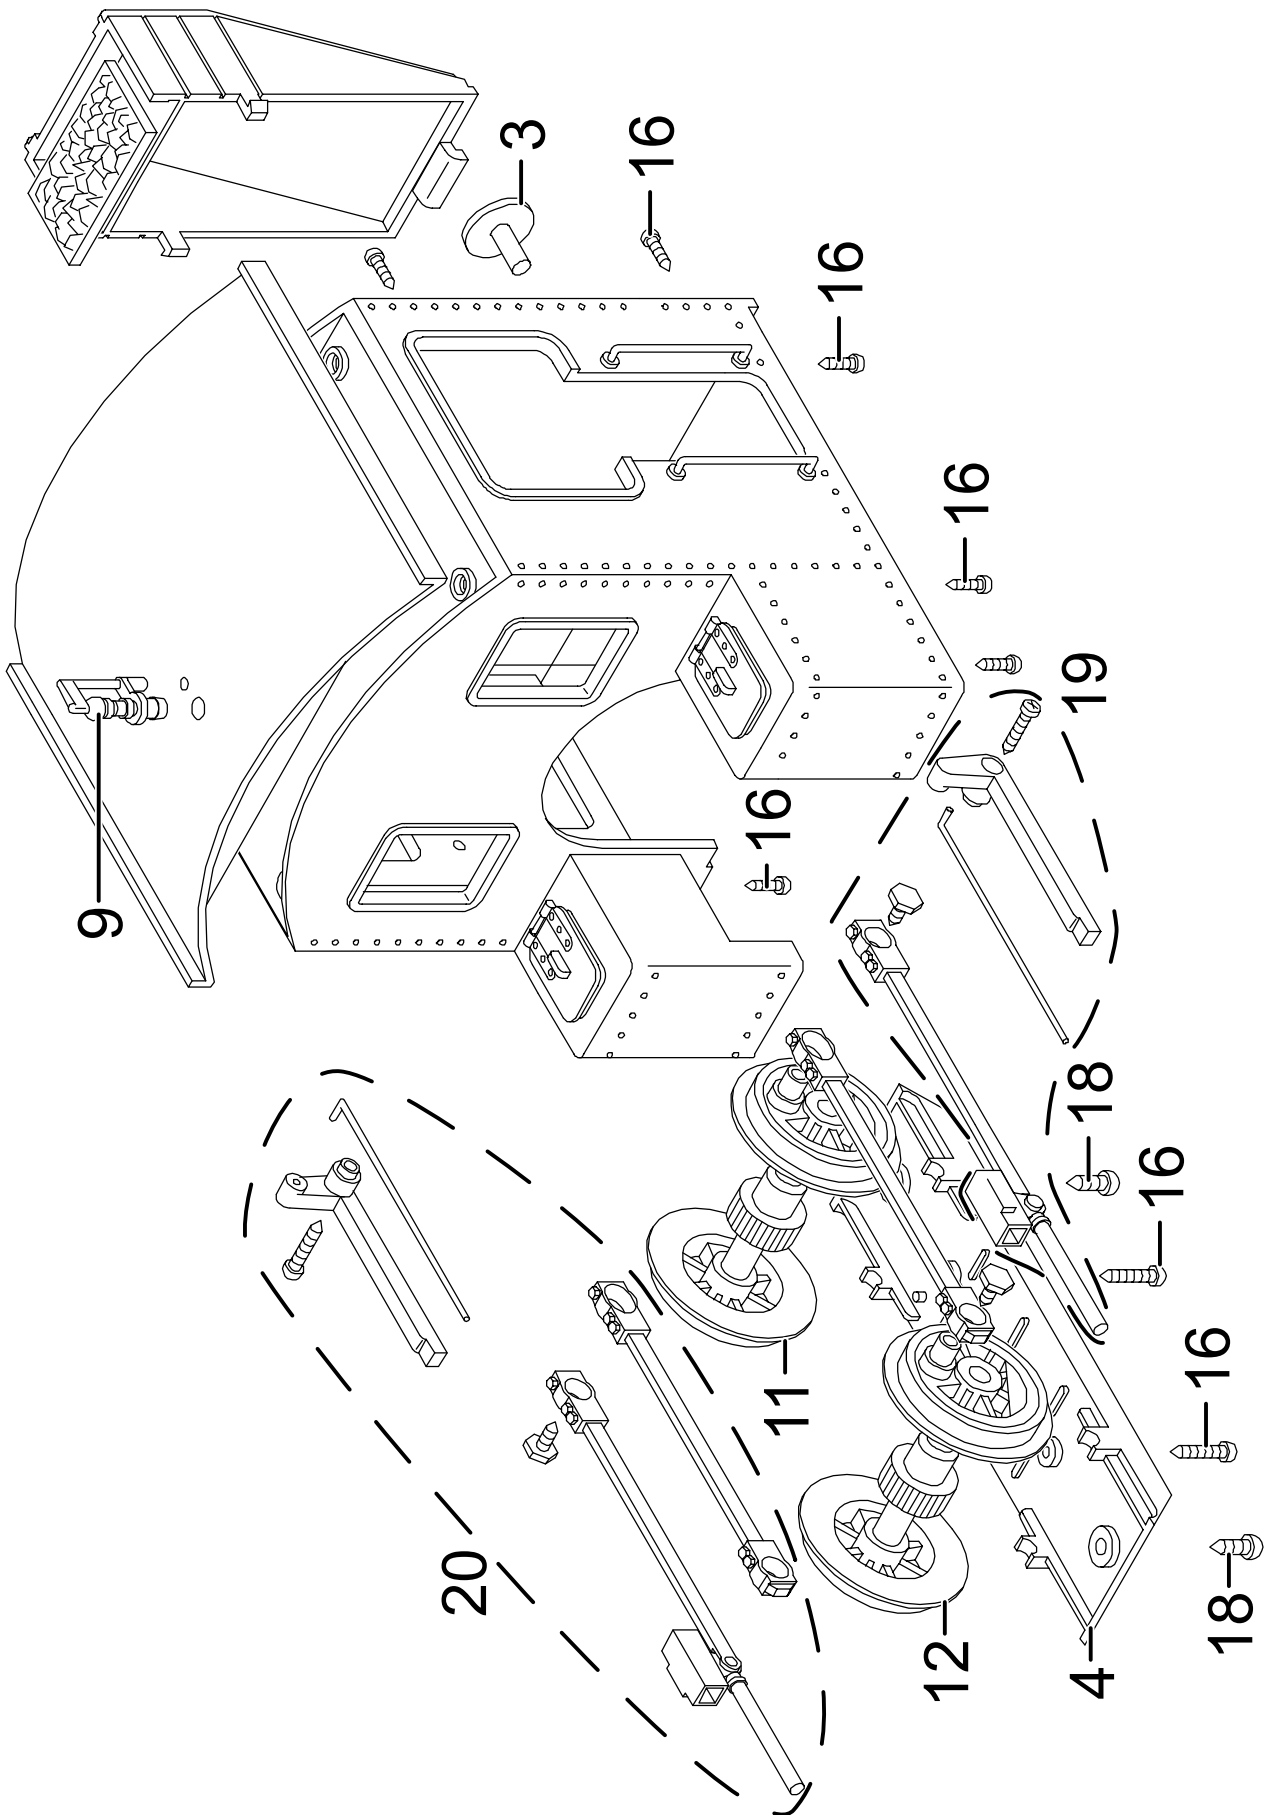

# Einzelteile der Lokomotive 92080

Details der Darstellung können von dem Modell abweichen

# Einzelteile der Lokomotive 92080

Lfd. Nr.	Benennung	Bestell-Nr.
1	Schornstein	E204 654
2	Stirnlampe	E204 655
3	Puffer	E184 613
4	Deckel, Boden	E204 882
5	Motor	E134 719
6	Kupplung	E171 327
7	Sechskantmutter	E129 249
8	Tritte	E191 685
9	Glocke, Pfeife	E204 883
10	Bremsbacke	E191 696
11	Radsatz	E191 703
12	Radsatz	E191 700
13	Beilagscheibe	E124 208
14	Schraube	E124 205
15	Schraube	E124 014
16	Schraube	E124 010
17	Schraube	E124 206
18	Schraube	E124 197
19	Gestänge links	E204 884
20	Gestänge rechts	E204 885
21	Schleifschuhe und Kohle	E177 545
22	Kontaktdrähte, Blech Kuhfänger	E193 526 E204 886