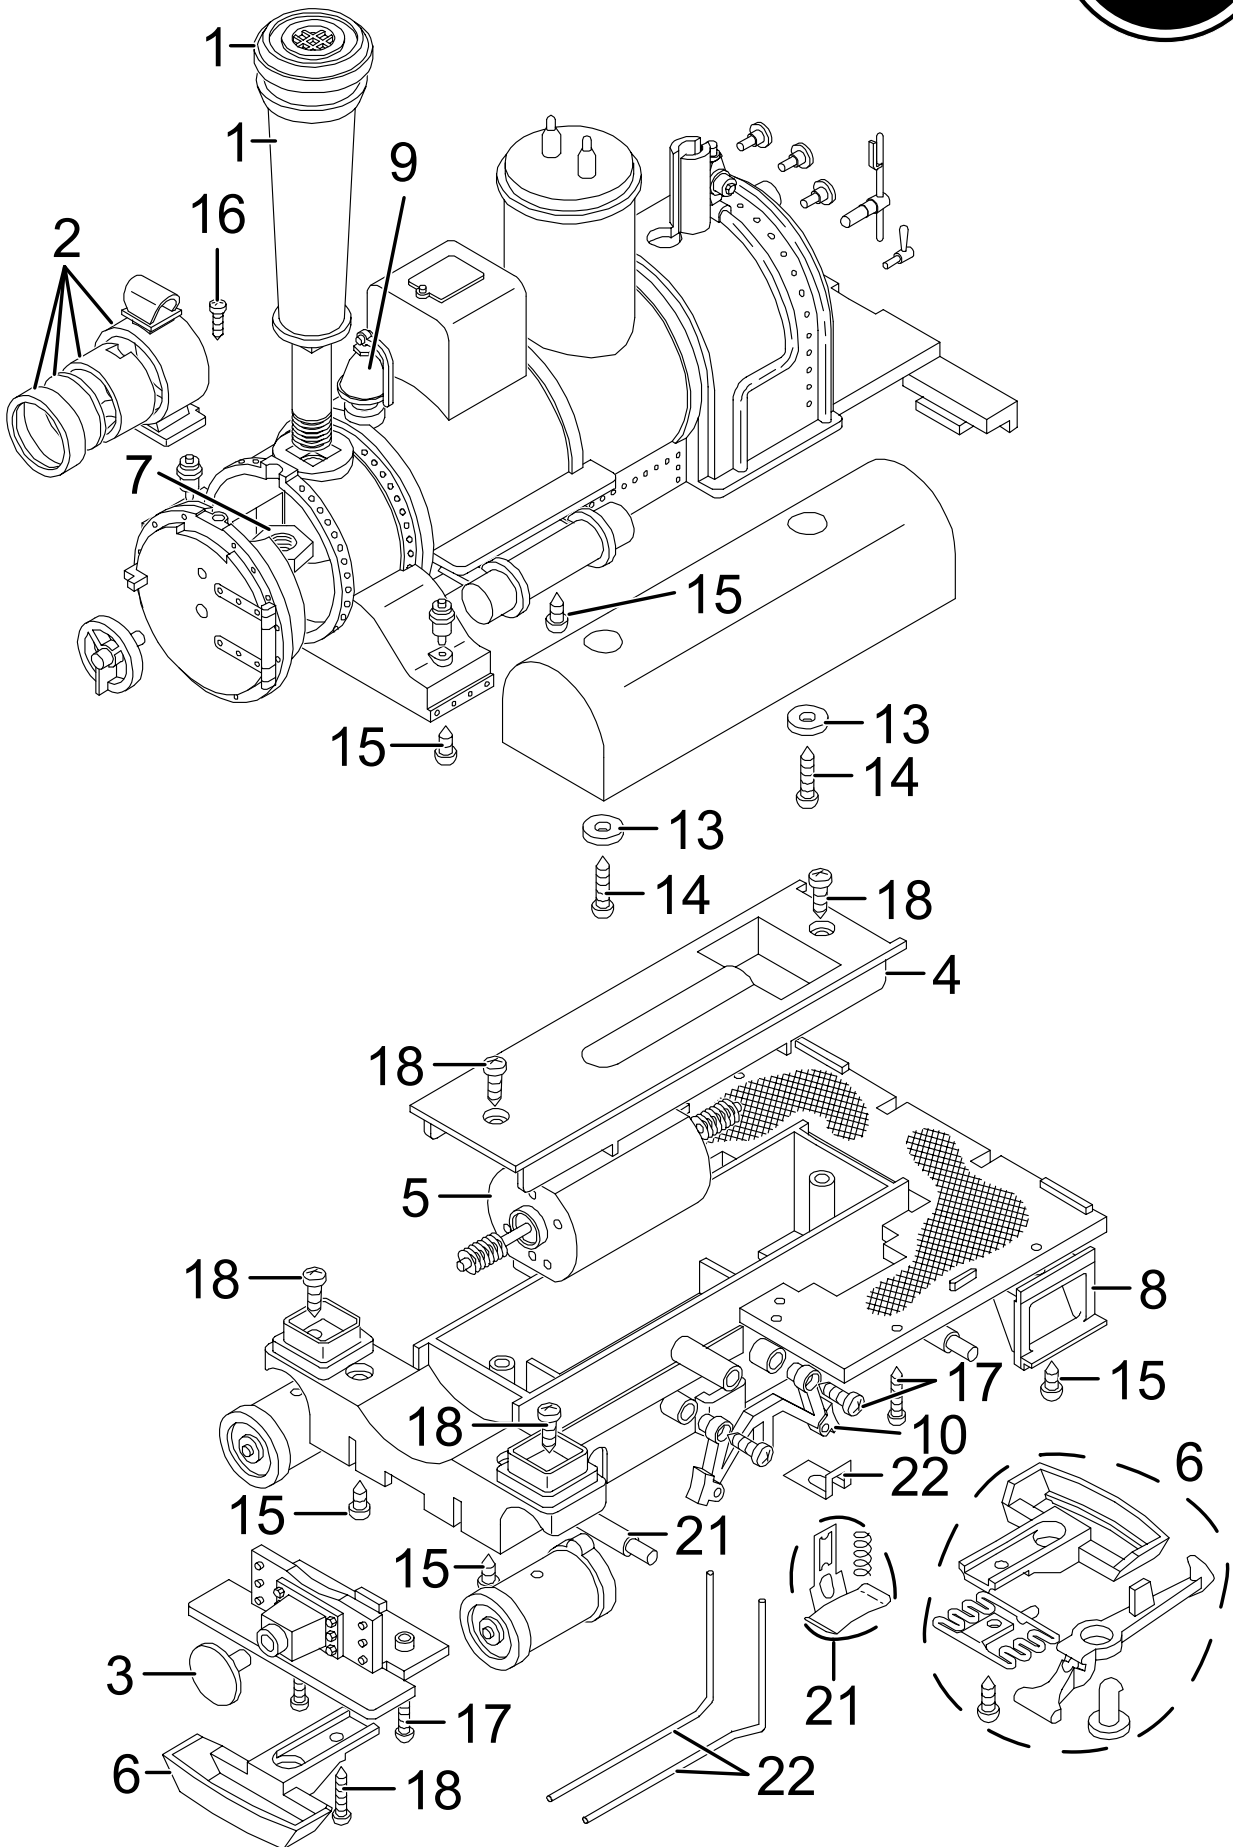

# Einzelteile der Lokomotive 92080

Details der Darstellung können von dem Modell abweichen

# Einzelteile der Lokomotive 92080

Lfd. Nr.	Benennung	Bestell-Nr.
1	Schornstein	E204 654
2	Stirnlampe	E204 655
3	Puffer	E184 613
4	Deckel, Boden	E204 882
5	Motor	E134 719
6	Kupplung	E171 327
7	Sechskantmutter	E129 249
8	Tritte	E191 685
9	Glocke, Pfeife	E204 883
10	Bremsbacke	E191 696
11	Radsatz	E191 703
12	Radsatz	E191 700
13	Beilagscheibe	E124 208
14	Schraube	E124 205
15	Schraube	E124 014
16	Schraube	E124 010
17	Schraube	E124 206
18	Schraube	E124 197
19	Gestänge links	E204 884
20	Gestänge rechts	E204 885
21	Schleifschuhe und Kohle	E177 545
22	Kontaktdrähte, Blech Kuhfänger	E193 526 E204 886